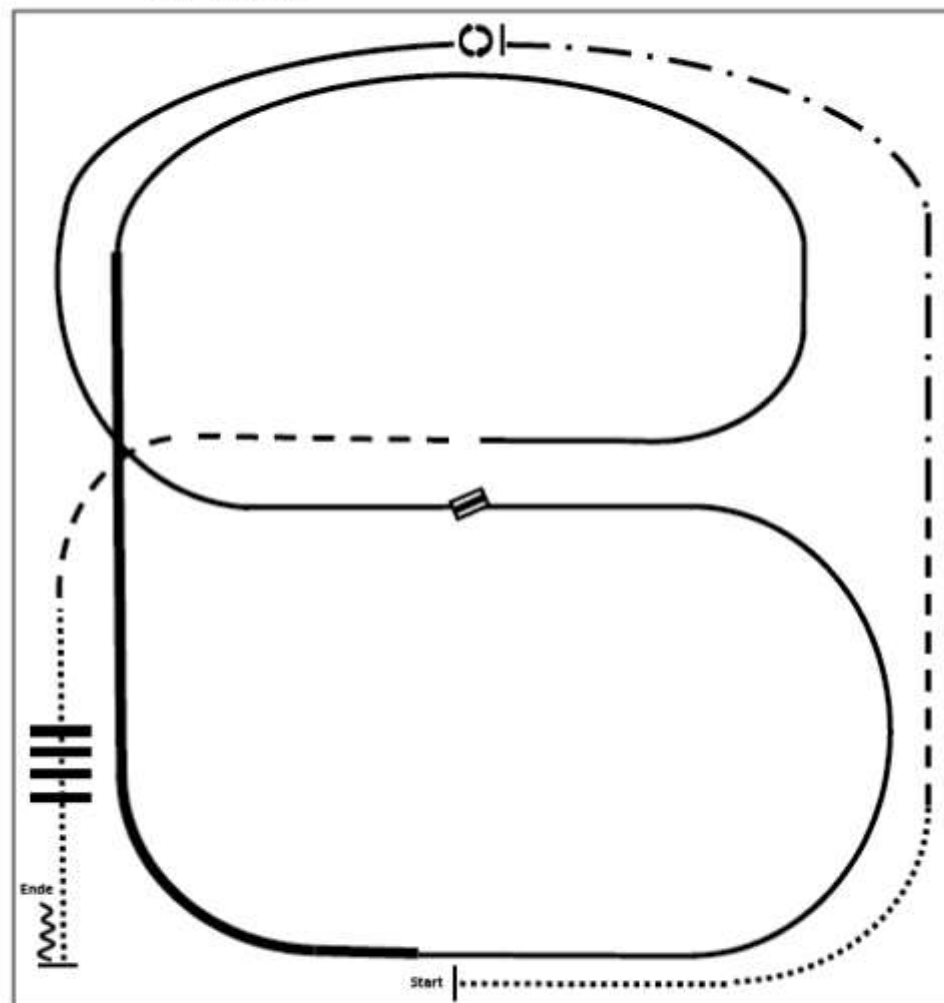

Mensch. Tier. Wir.

www.uelzener.de

Uelzener 
VERSICHERUNGEN **Mensch.Tier.Wir.**

Ranch Riding M LK 1/2 jun.

03/2015

2015 Ranch Riding Pattern 1 (Arenagröße mind. 20x40):

Q LK 1/2 A/B

- 1.Walk
- 2.Trot
- 3.Ext. Trot, Stop
- 4.Turn left 360°
- 5.Lope left lead
- 6.Change leads
- 7.Lope right lead