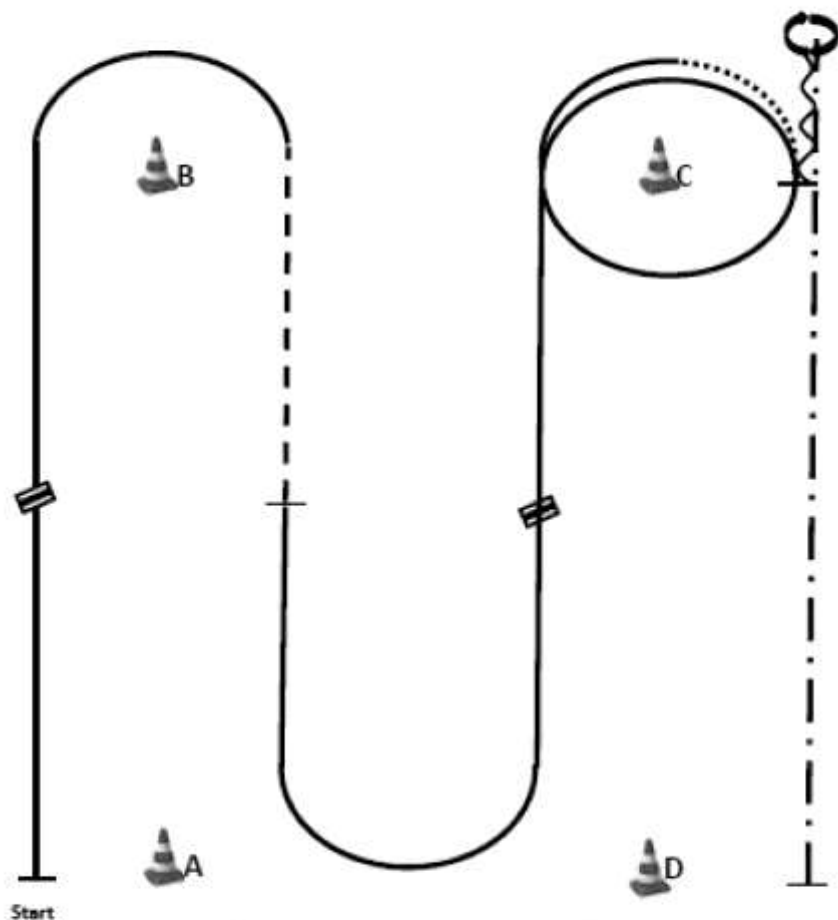

Western Horsemanship

M - LK 1/2 A, LK 1/2 B

Start

WARM UP AREA

1. Be ready at A, lope right lead, lead change, lope left lead.
2. Jog, stop.
3. Lope left lead, lead change, lope right lead
4. Lope right lead around C.

5. Walk, stop.
6. Back one horse length.
7. 360° turn (opt. r/l).
8. Ext. Jog to D, stop.

Walk to warm up area.