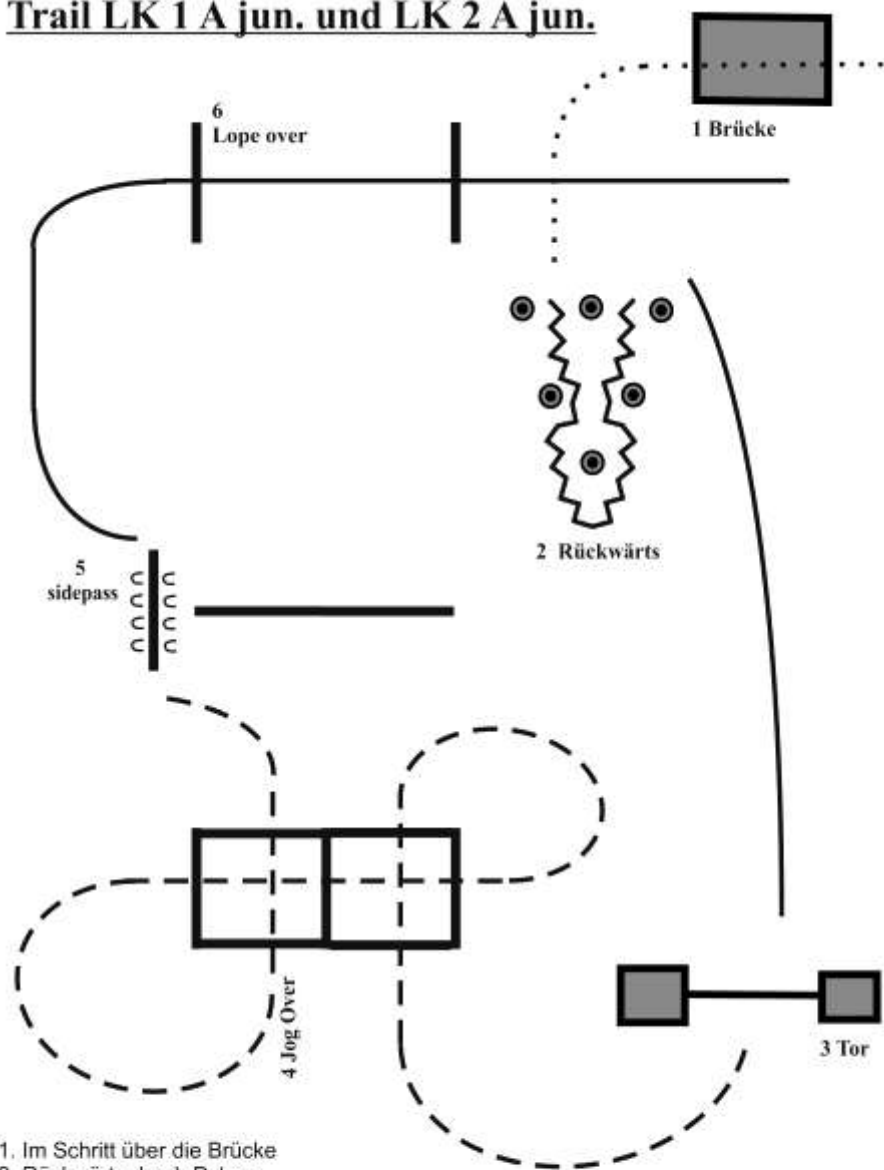

	Back Up
	Walk
	Jog
	Lope
	Wechsel

Trail LK4 A/B

Anfang

1. Tor - beliebig öffnen
 2. Jog Over
 3. Lope Over
 4. Jog in
Rückwärts
Walk out
 5. Brücke im Schritt
 6. Seitwärts rechts
- Ende
Gruß - im Schritt aus der Bahn reiten

Trail LK1B, LK2B + LK3B

Trail LK3 A

Trail LK 1 A jun. und LK 2 A jun.

1. Im Schritt über die Brücke
2. Rückwärts durch Pylone
3. Linksgalopp, Tor beliebig öffnen
4. Jog, Jog over,
5. Anhalten, Sidepass rechts,
6. Rechtsgalopp, Lope over, anhalten.