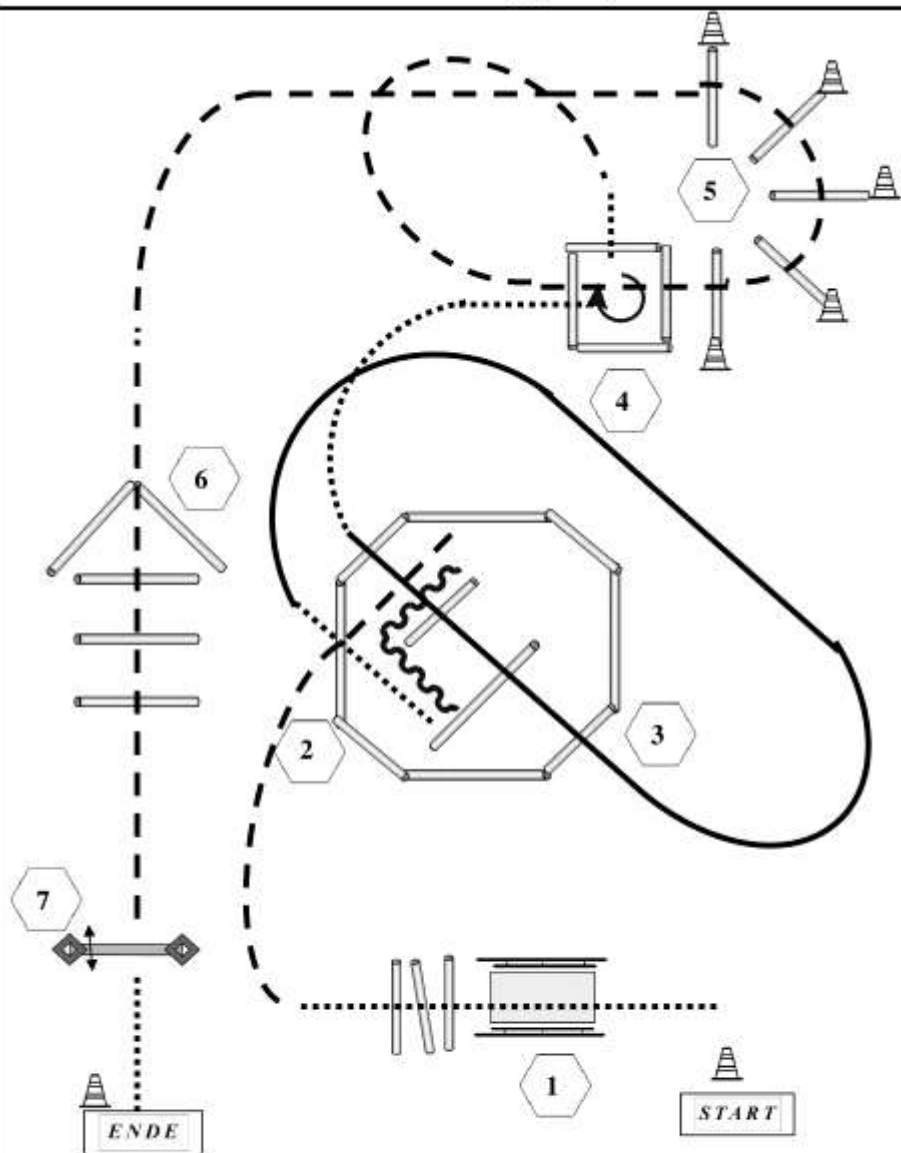

1. Brücke, Walk Over
2. Jog In, Back Up, Walk Out
3. Lope Over
4. Walk In, 270° rechts, Walk Out
5. Jog Over
6. Jog Over
7. Tor

	Back Up
	Walk
	Jog
	Lope
	Wechsel
	Erhöhung

2015 GERMAN OPEN

DEUTSCHE MEISTERSCHAFT
WESTERNREITEN EWU
DEUTSCHE MEISTERSCHAFT
REINING FN