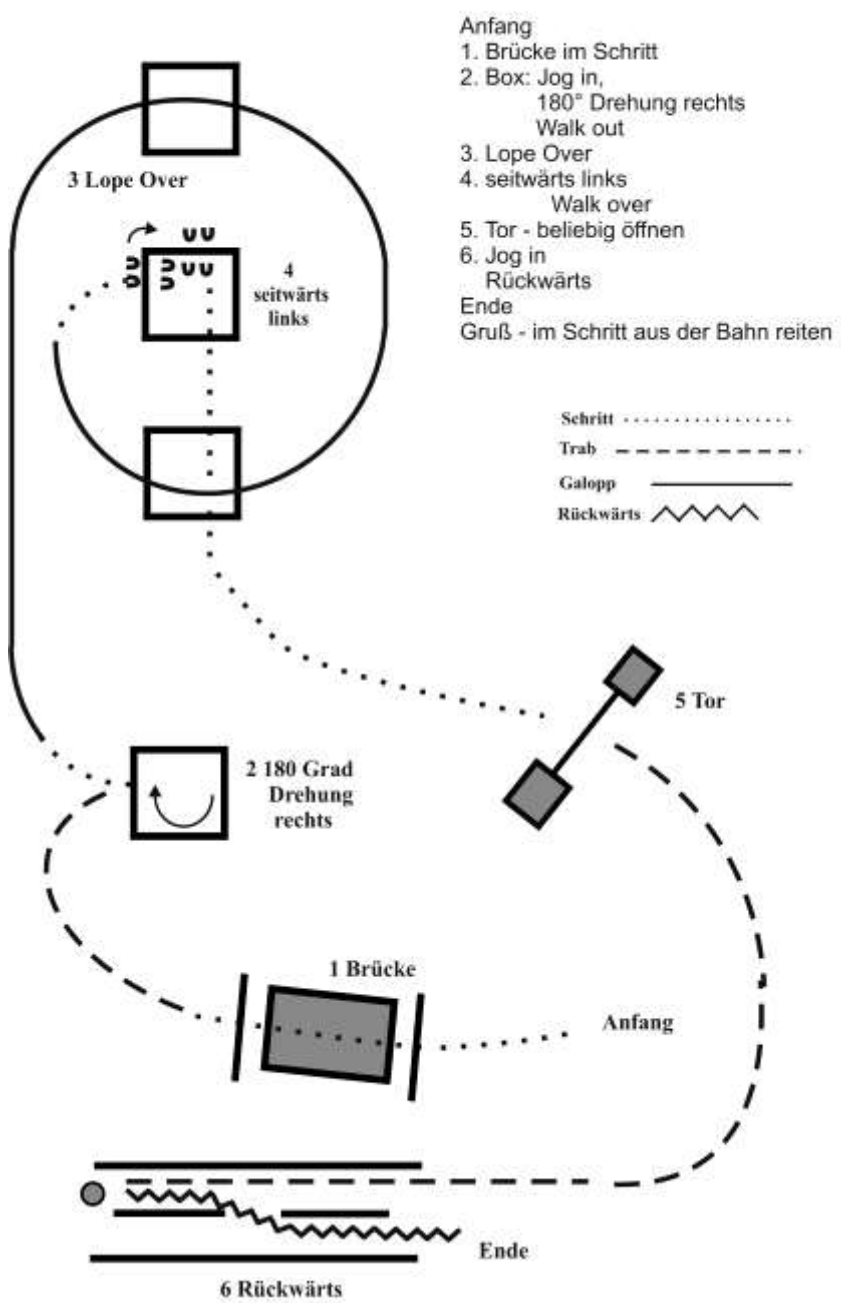

Trail LK1B, LK2B + LK3B

Trail LK3 A