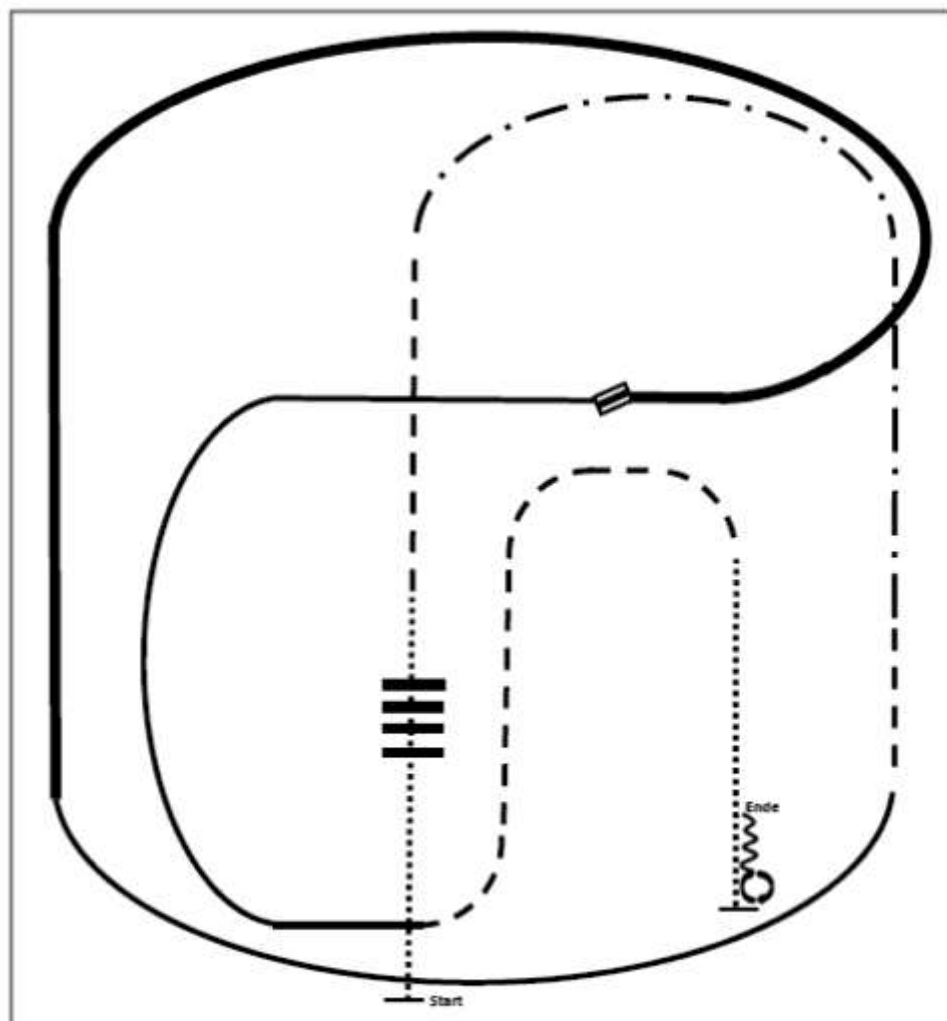

Ranch Riding LK 3A, LK 1-3B u. LK 1/2 jun.

03/2015

2015 Ranch Riding Pattern 13 (Arenagröße mind. 20x40): LK 1-3 A/B

- 1.Walk over
- 2.Trot
- 3.Ext.Trot, Trot
- 4.Lope right lead
- 5.Ext. Lope right lead
- 6.Change leads
- 7.Lope left lead

- 8.Trot
- 9.Walk
- 10.Stop, Turn 360° each direction
  (either way first)
- 11.Back