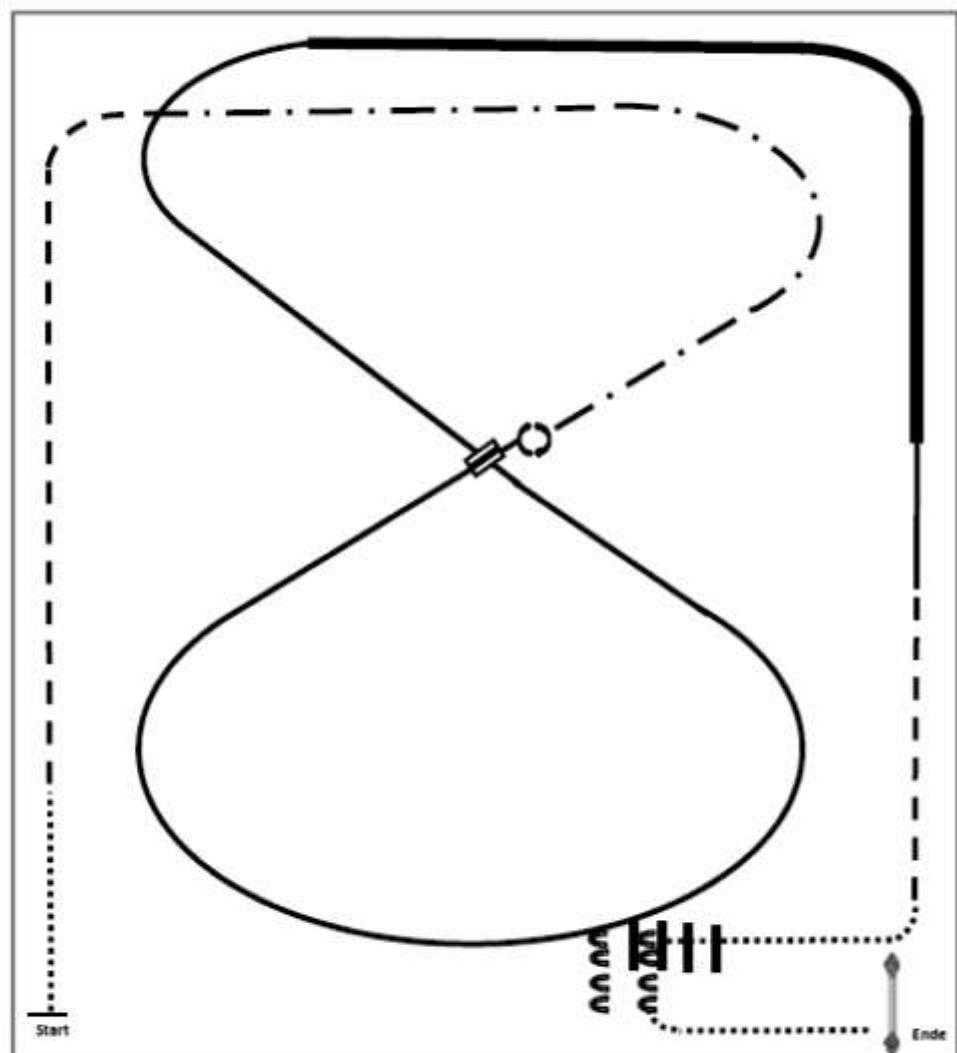

- 8.Trot
- 9.Walk
- 10.Stop, Turn 360° each direction
(either way first)
- 11.Back

Ranch Riding LK 1/2A sen.

03/2015

2015 Ranch Riding Pattern 12 (Arenagröße mind. 20x40):
LK 1-3 A/B

- 1.Walk
- 2.Trot
- 3.Ext. Trot
- 4.Stop, Turn left 360°
- 5.Lope left lead
- 6.Change leads
- 7.Lope right lead