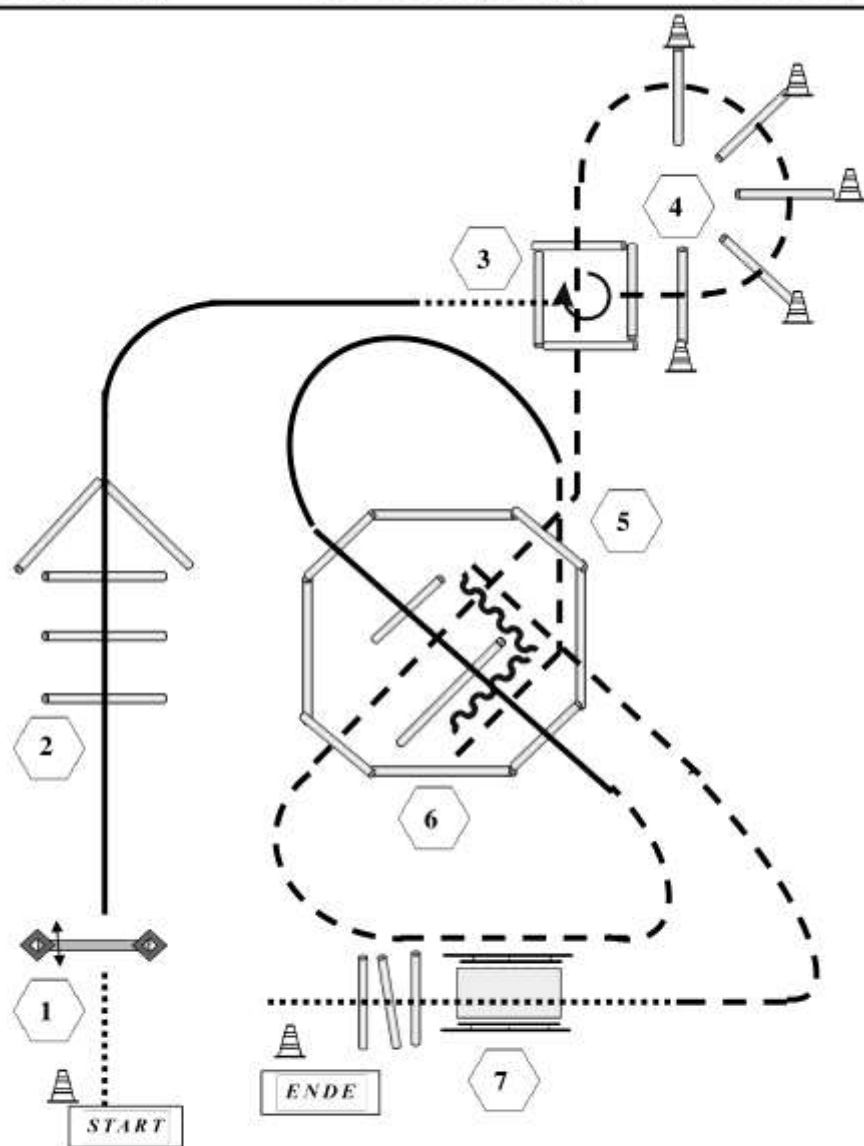

1. Tor
2. Lope Over
3. Walk In, 360° rechts, Jog Out
4. Jog Over
5. Jog Over / Lope Over
6. Jog In, Back Up, Jog Out
7. Brücke, Walk Over

	Back Up
	Walk
	Jog
	Lope
	Wechsel
	Erhöhung