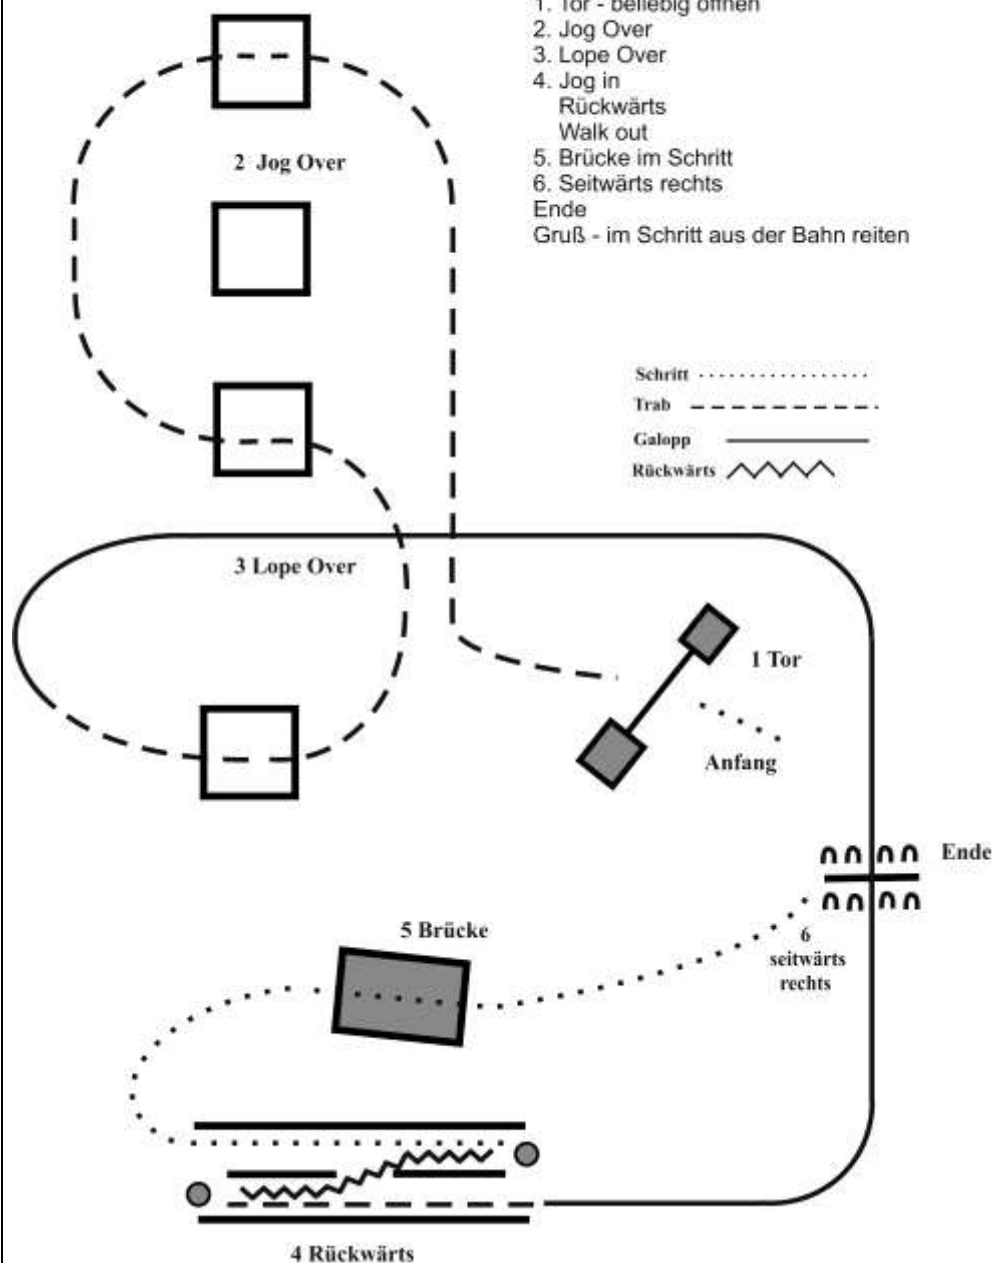

Trail LK4 A/B

Anfang

1. Tor - beliebig öffnen
  2. Jog Over
  3. Lope Over
  4. Jog in
    Rückwärts
    Walk out
  5. Brücke im Schritt
  6. Seitwärts rechts
2. Ende
   Gruß - im Schritt aus der Bahn reiten