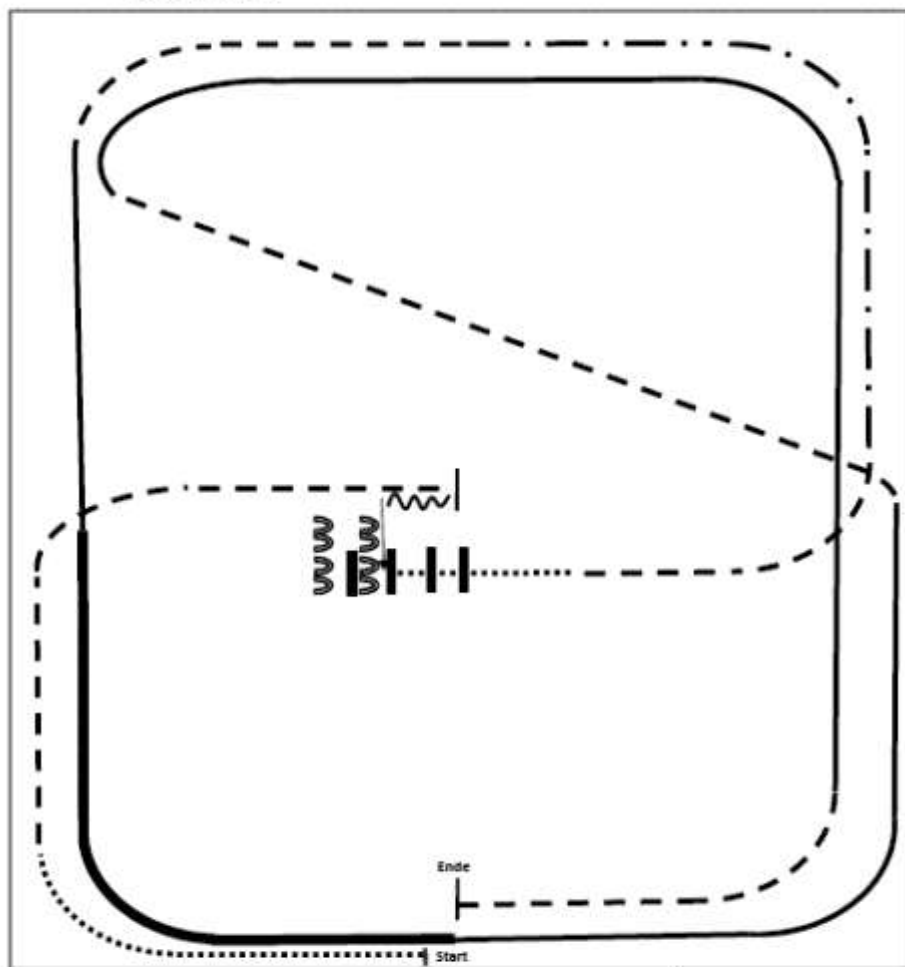

2015 Ranch Riding Pattern 17 (Arenagröße mind. 20x40): LK 4/5 A/B

03/2015

1. Walk
2. Trot
3. Stop, Back
4. Sidepass right $\frac{1}{2}$ way
5. Walk over
6. Trot
7. Ext. Trot, Trot

8. Lope left lead
9. Ext. Lope left lead
10. Lope left lead
11. Trot
12. Lope right lead
13. Jog, Stop