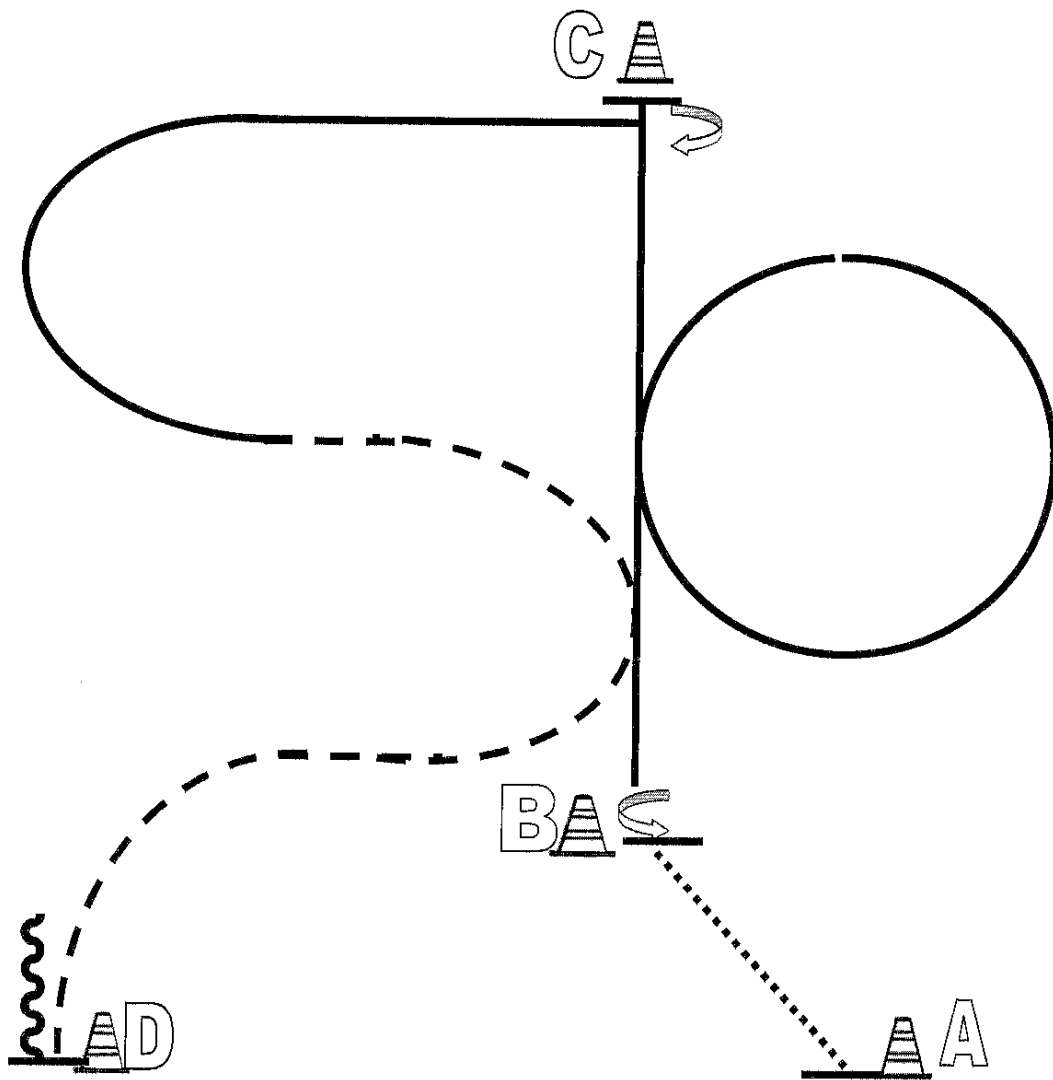

Western Horsemanship

LK 3 A+B

Von A nach B Walk
Bei B Stop
315° HHW links
Lope rechts, zwischen B und C Volte rechts und weiter zu C
Vor C Stop, 270° HHW rechts
Lope links, ½ Volte Links
Jog, ½ Volte rechts
Jog bis D, bei D Stop
Mind. 1 Pferdelänge Rückwärtsrichten

	Back Up
	Walk
	Jog
	Lope
	Wechsel