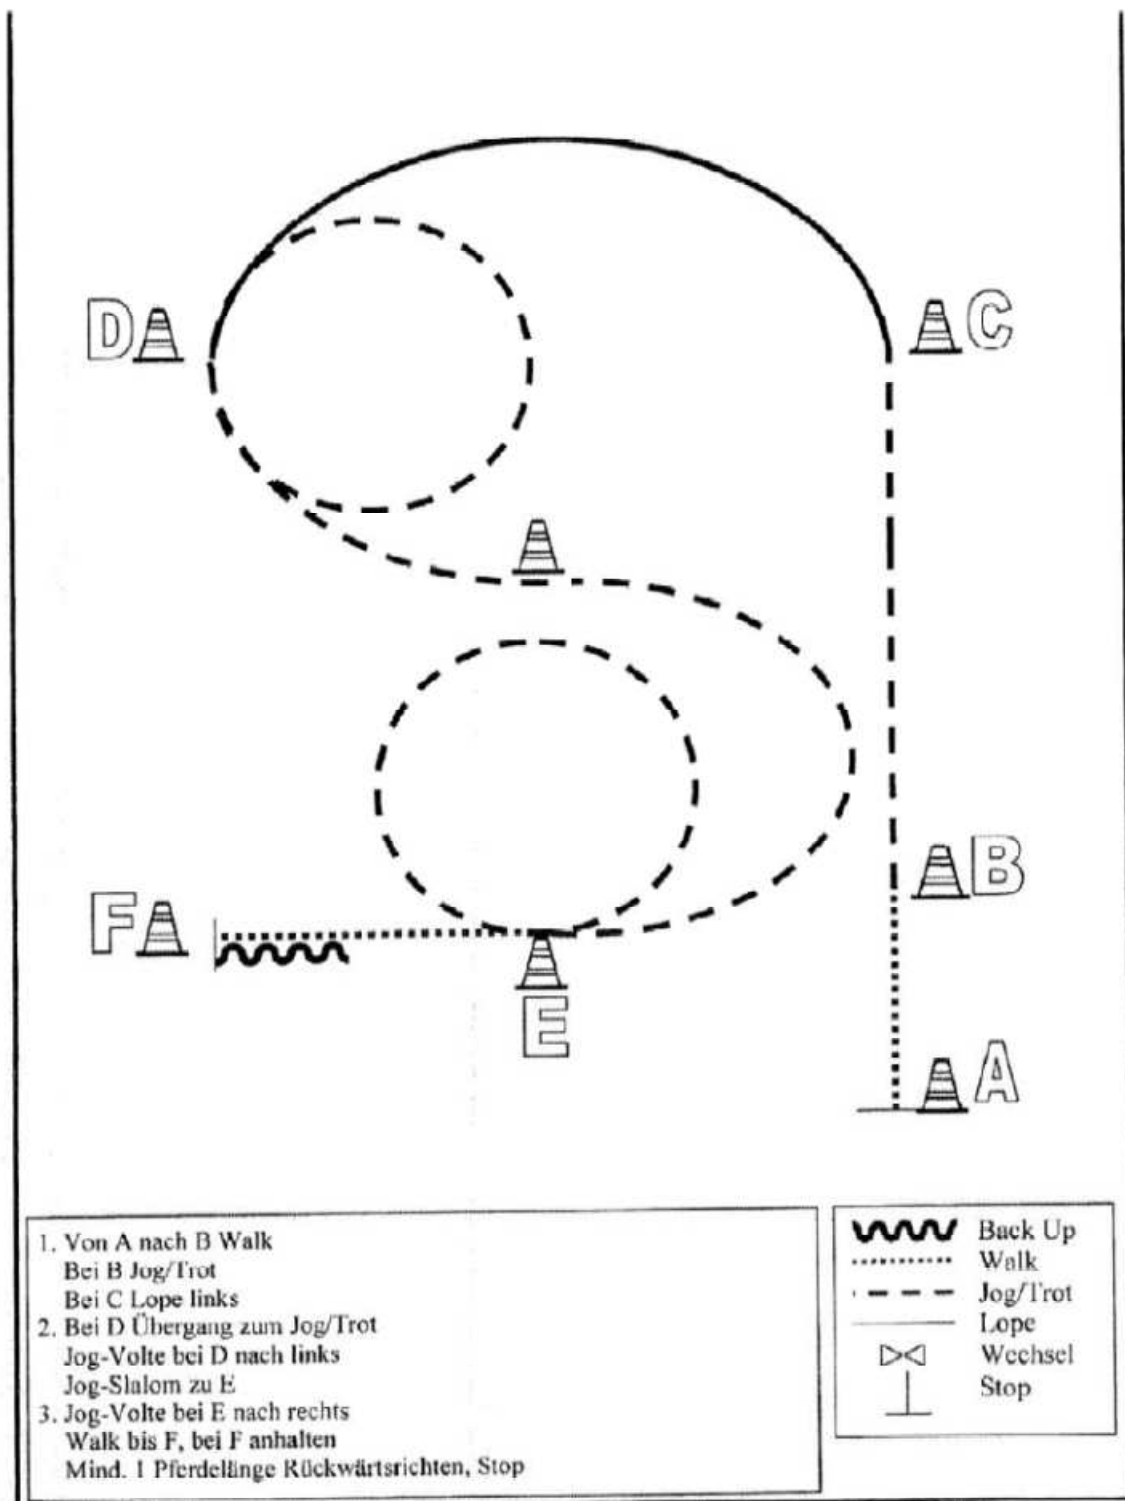

Samstag, 12.07.2015

SO 04 WHS - LK 4/5B Western Horsemanship

SO 05 WHS - LK 4/5A Western Horsemanship

Erstellt von Ilonka Heun (Showservice Meldestelle & Turnierpattern)