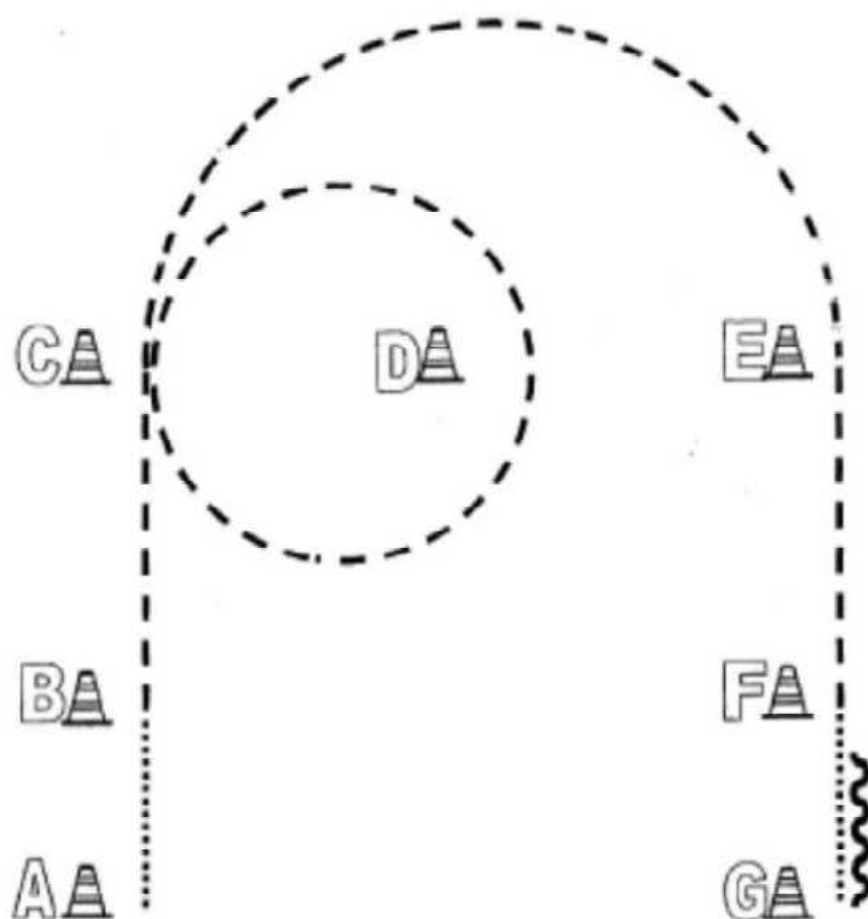

WT Western Horsemanship

1. Von A nach B im Schritt reiten

Bei B Antraben

2. Weiter im Trab zu C und eine Volte reiten, weiter im Trab zu F

3. bei F Übergang zum Schritt, bei G Anhalten und eine Pferdelänge rückwärtsrichten

Im Schritt zurück ins Line Up.