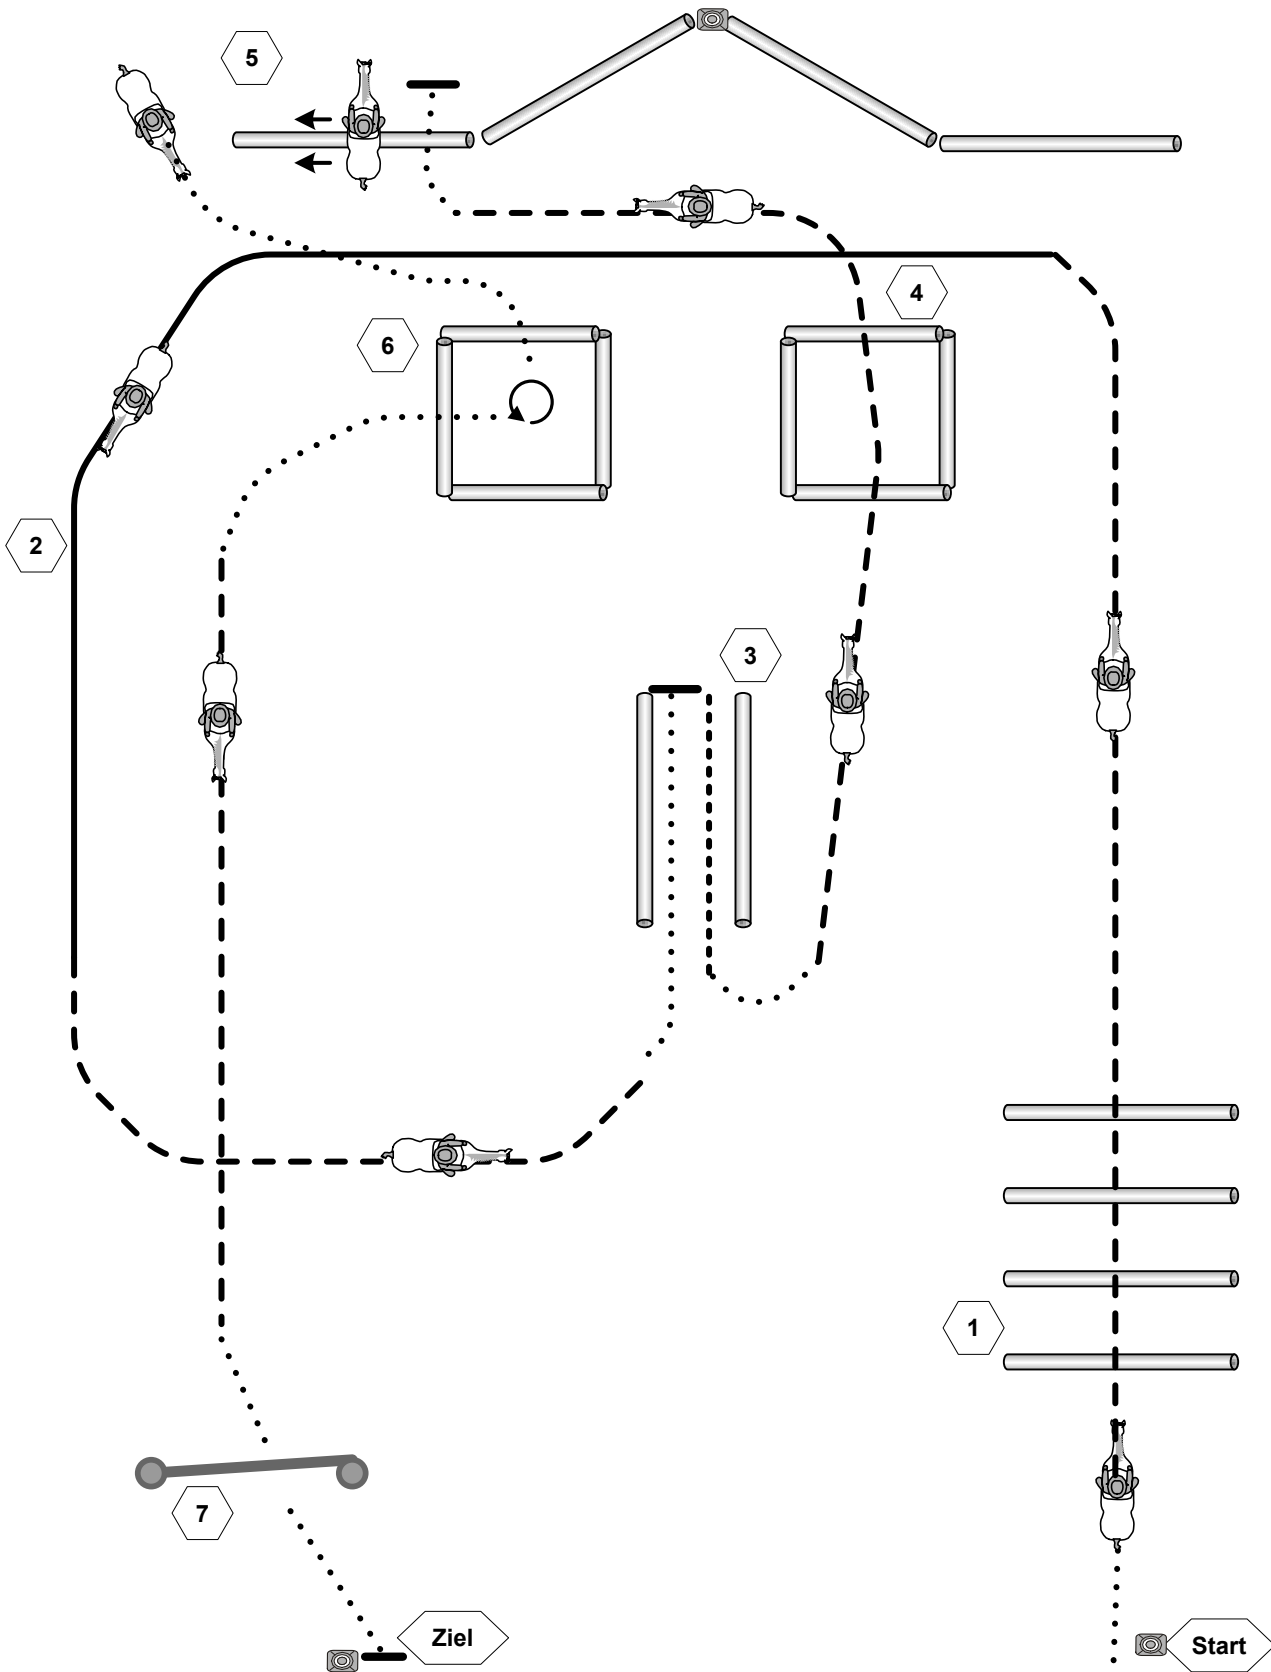

TRAIL - LK 4/5B – LK 5A
C-Turnier Allershausen 2015

- 1 Jog over
- 2 Lope. Jog, Walk in, Stop
- 3 Back Up
- 4 Jog over, Walk over, Stop
- 5 Sidepass
- 6 Walk in, 270° links, Walk out
- 7 Tor, Walk, Stop

Walk	.....
Jog	- - - - -
Lope	—————
Back	- · - · -

Trailentwurf: Nadine Hartmann *** Zeichnung/Layout: Volkhard Hummel