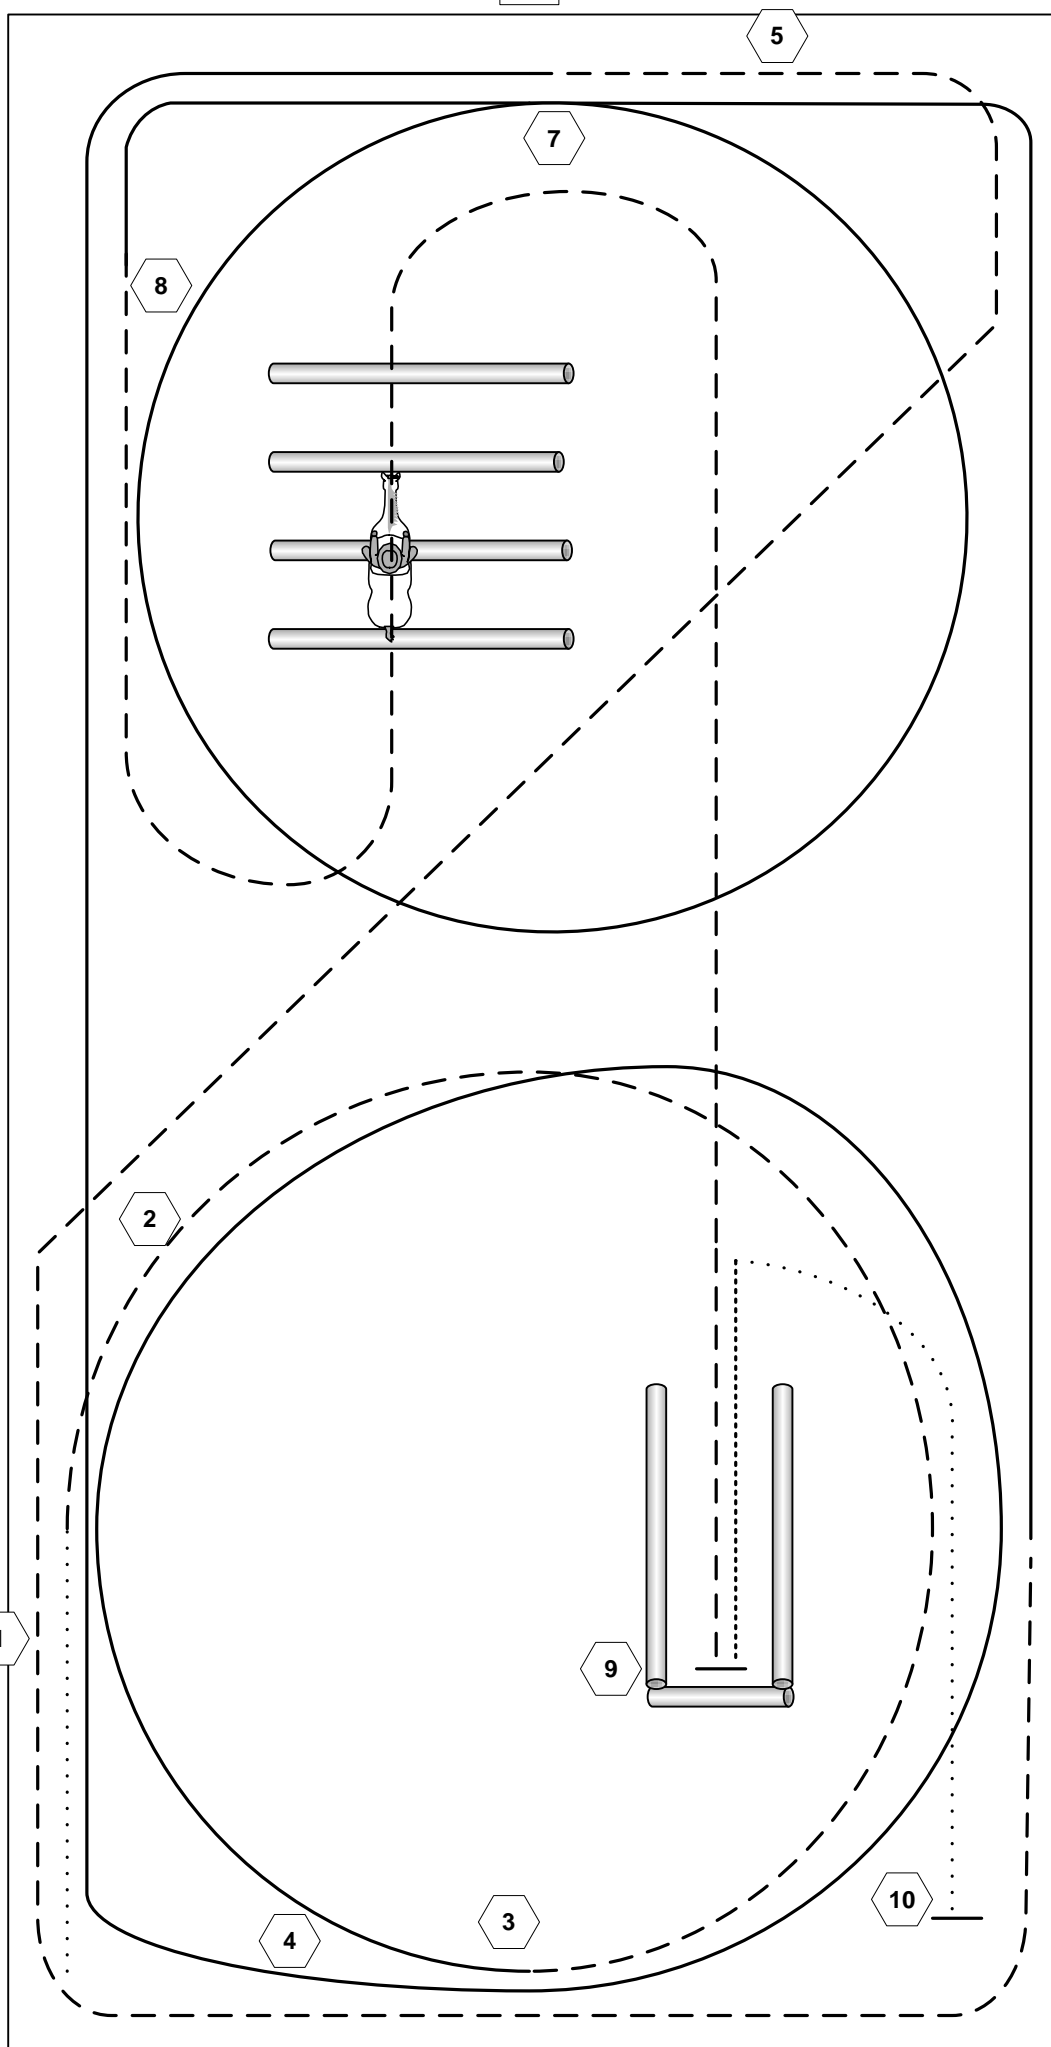

C

H

E

K

M

B

F

A

1. Im Schritt bis K, dort antraben
2. auf dem Zirkel geritten
3. bei A einen Zirkel Rechtsgalopp
4. ganze Bahn Rechtsgalopp bis C
5. Jog – durch die ganze Bahn wechseln – Jog bis F
6. bei F Linksgalopp bis C
7. einen Zirkel Linksgalopp – weiter ganze Bahn bis H
8. Jog – Jog over
9. Jog in - Backup
10. Halten u. verharren

Walk
.....
Jog
- - - - -
Lope
_____
Back
- - - - -