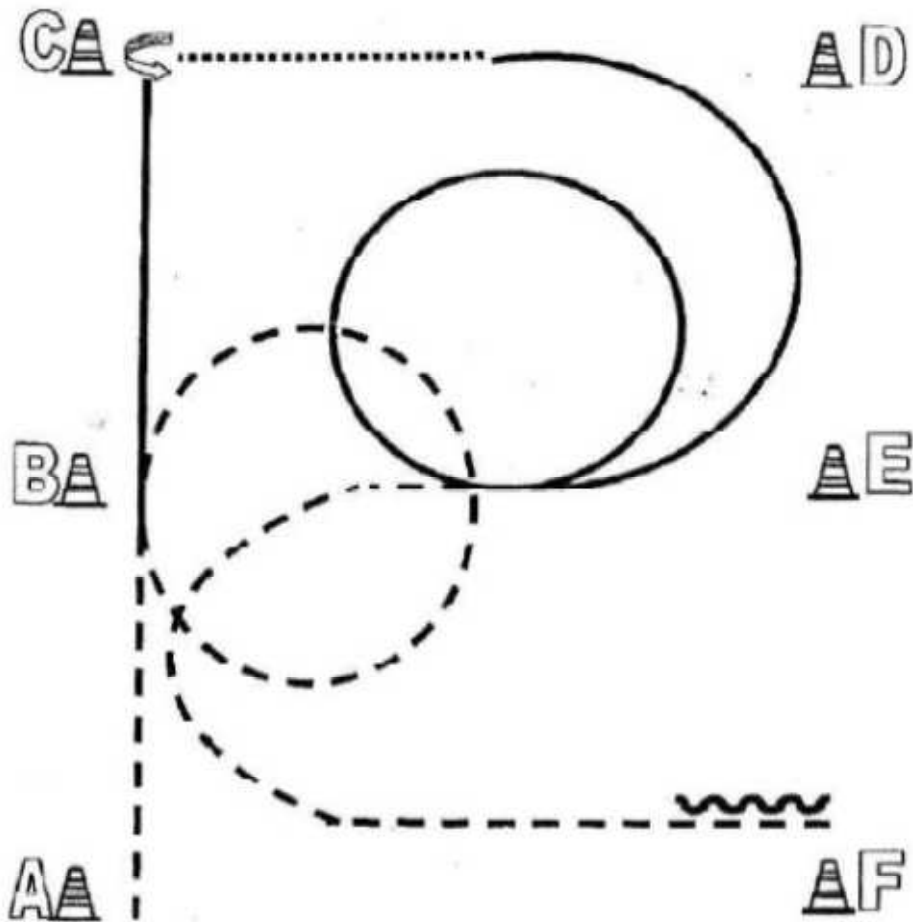

Im Schritt zurück ins Line Up.

Samstag, 11.07.2015

LK 1/2 A/B Western Horsemanship

Samstag, 12.07.2015

SO 06 WHS - LK 3 A/B Western Horsemanship

- | |
|---|
| 1. von A nach B Trab
Trabvolte rechts bei B
Linksgalopp von B nach C. Stop |
| 2. 270° HfW links
bis Mitte der Bahn Schritt |
| 3. Rechtsgalopp bis zwischen B und E, Volte rechts
durchparieren zum Trab und weiter zu F
bei F anhalten und mind. 1 Pferdelänge rückwärtsrichten |