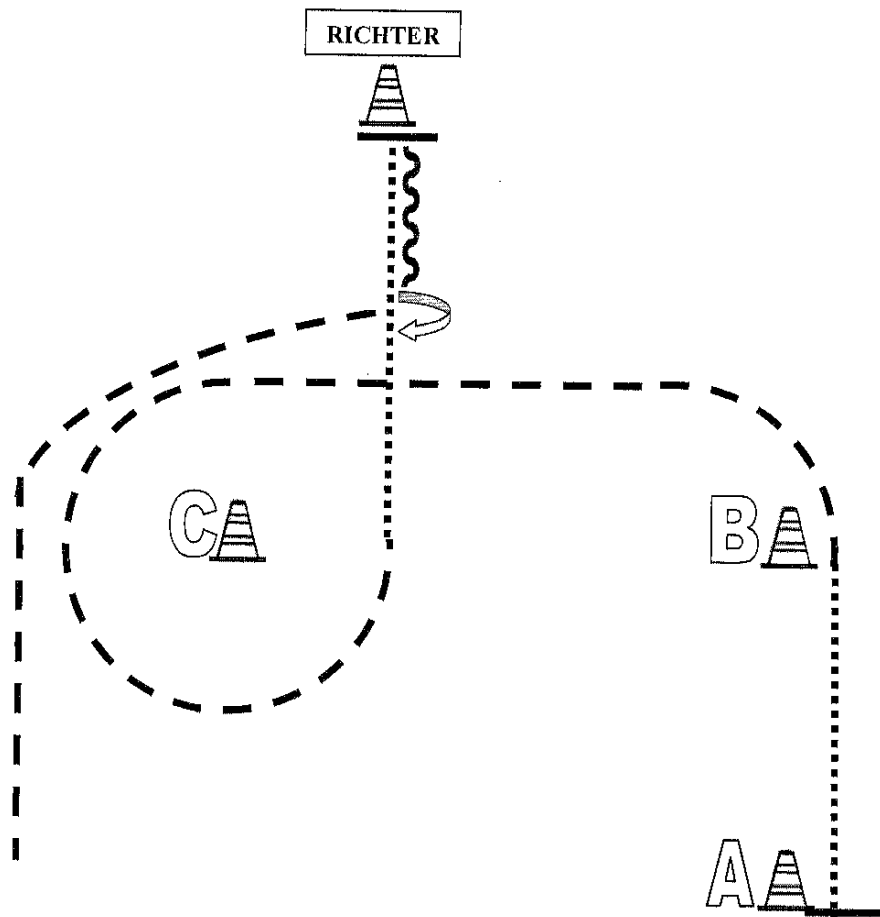

Showmanship at Halter

LK 3 A+B

Aufstellung

- Von A nach B Walk
- Jog bei B und weiter zu C
- Jog Um C
- Walk und weiter zu D, anhalten
- Set Up vor dem Richter
- Nach dem Set Up rückwärtsrichten
- 270° HHW rechts
- Im Jog zurück in Warm Up Bereich

	Back Up
	Walk
	Jog
	Lope
	Wechsel