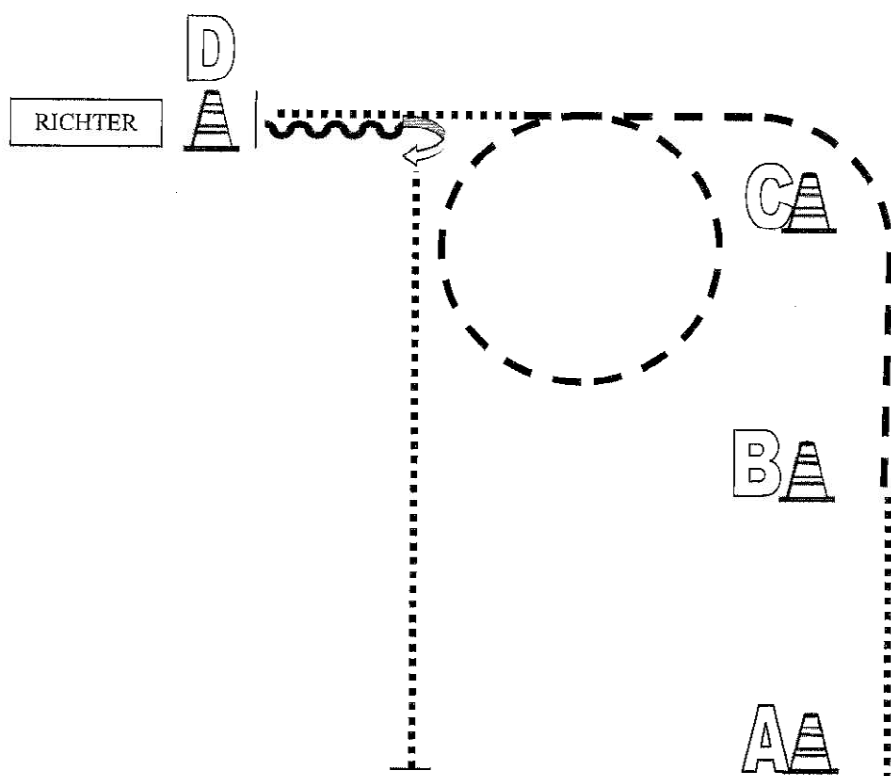

SSH LK 4/5 A/B

Aufstellung

Von A nach B Walk
Bei B Jog, Jog um C
Jog Volte
Walk und weiter bis D, anhalten
Set Up vor dem Richter
Rückwärtsrichten
270° HHW rechts
Walk bis A

Aufstellung

	Back Up
	Walk
	Jog
	Lope
	Wechsel
	Erhöhung