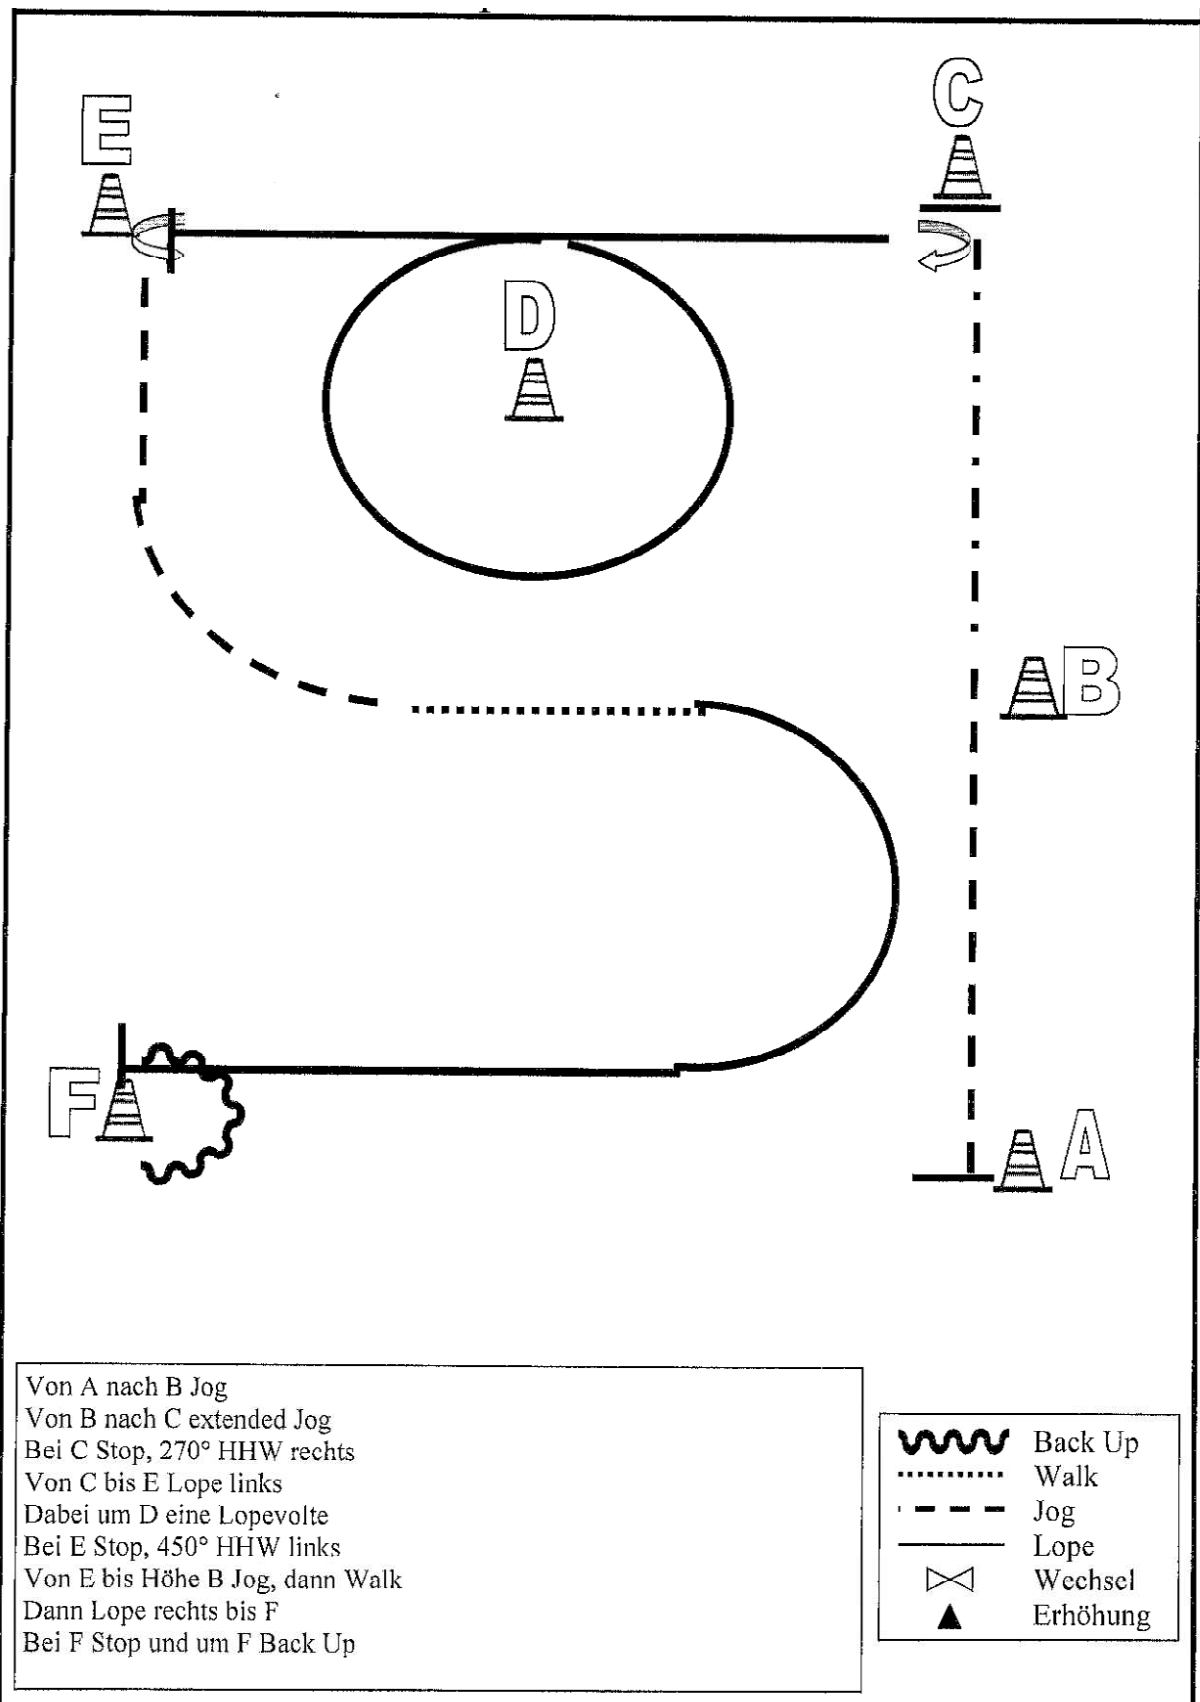

Sonntag, 13.07.2015

SO 10 WHS - LK 1/2 A/B Western Horsemanship - Meisterschaftsklasse