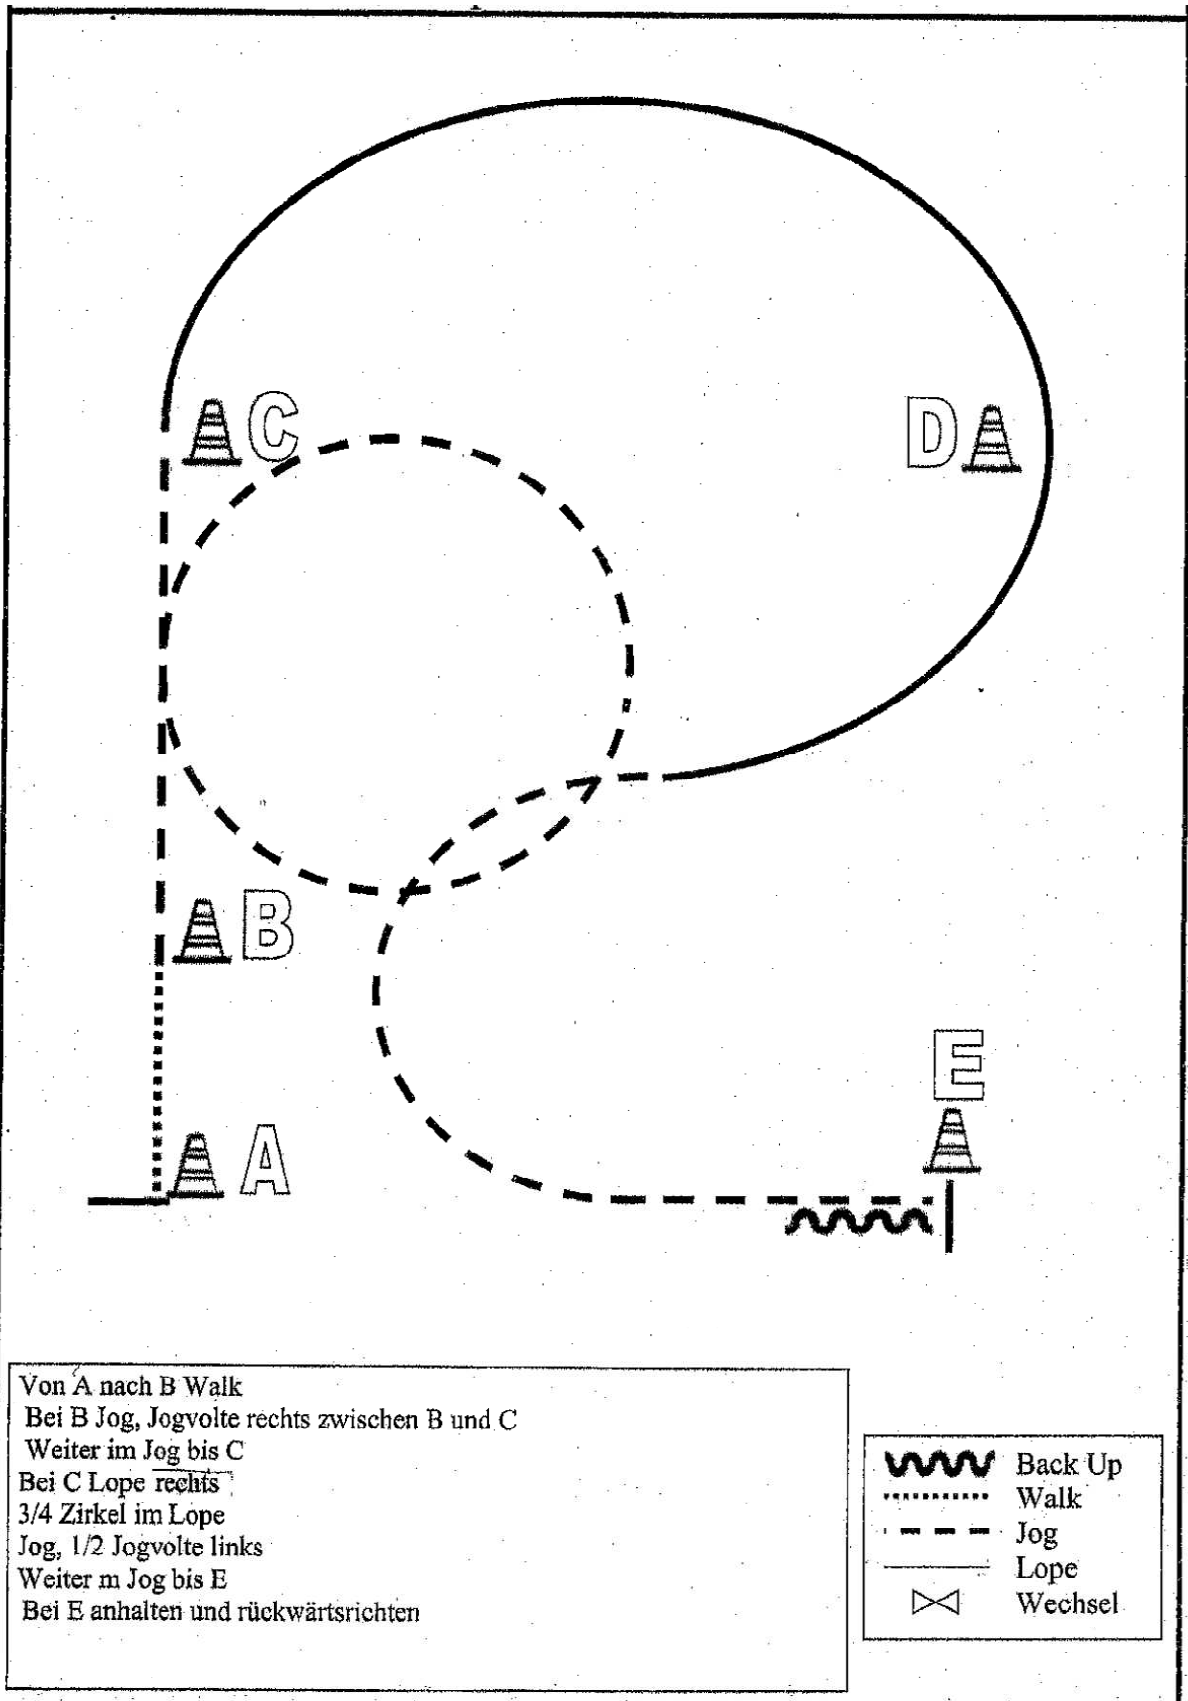

Sonntag, 12.07.2015

LK 4/5 B Western Horsemanship

LK 4/5 A Western Horsemanship